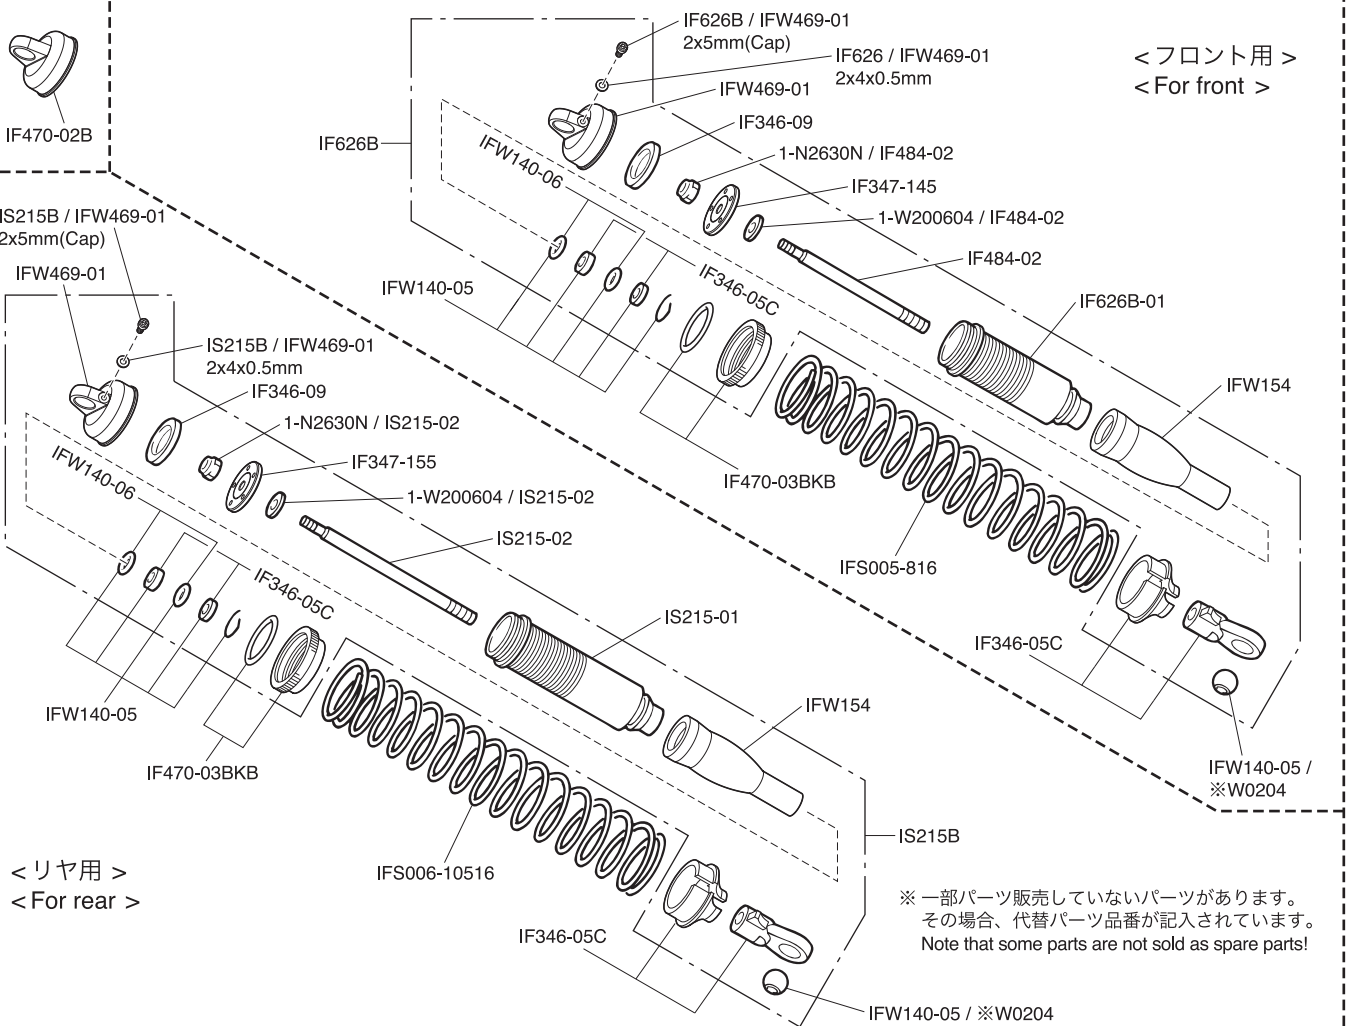

● ダンパー Shock

<フロント用>
<For front>

<リヤ用>
<For rear>

※一部パーツ販売していないパーツがあります。
その場合、代替パーツ品番が記入されています。
Note that some parts are not sold as spare parts!