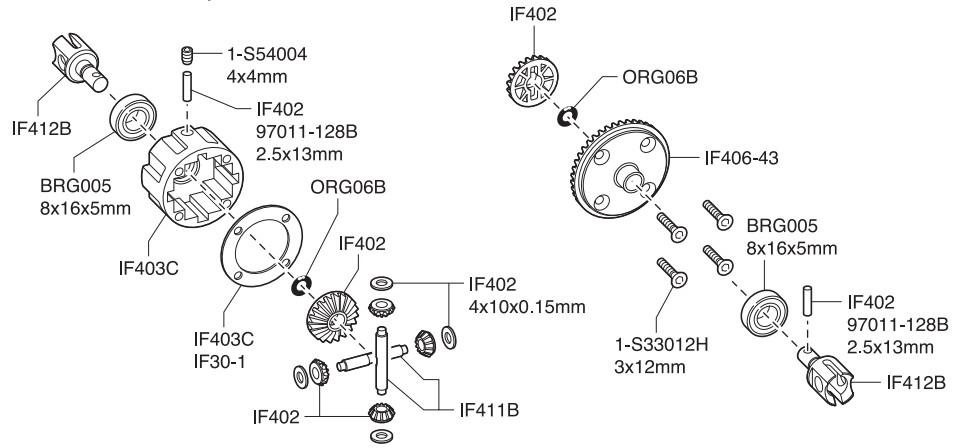

## ● デフギヤ Gear Differential

<フロント/リヤ用>  
<For front and rear>

<センター用>  
<For center>

## ● ダンパー Shock

<フロント用>  
<For front>

<リヤ用>  
<For rear>

※一部パーツ販売していないパーツがあります。  
その場合、代替パーツ品番が記入されています。  
Note that some parts are not sold as spare parts!