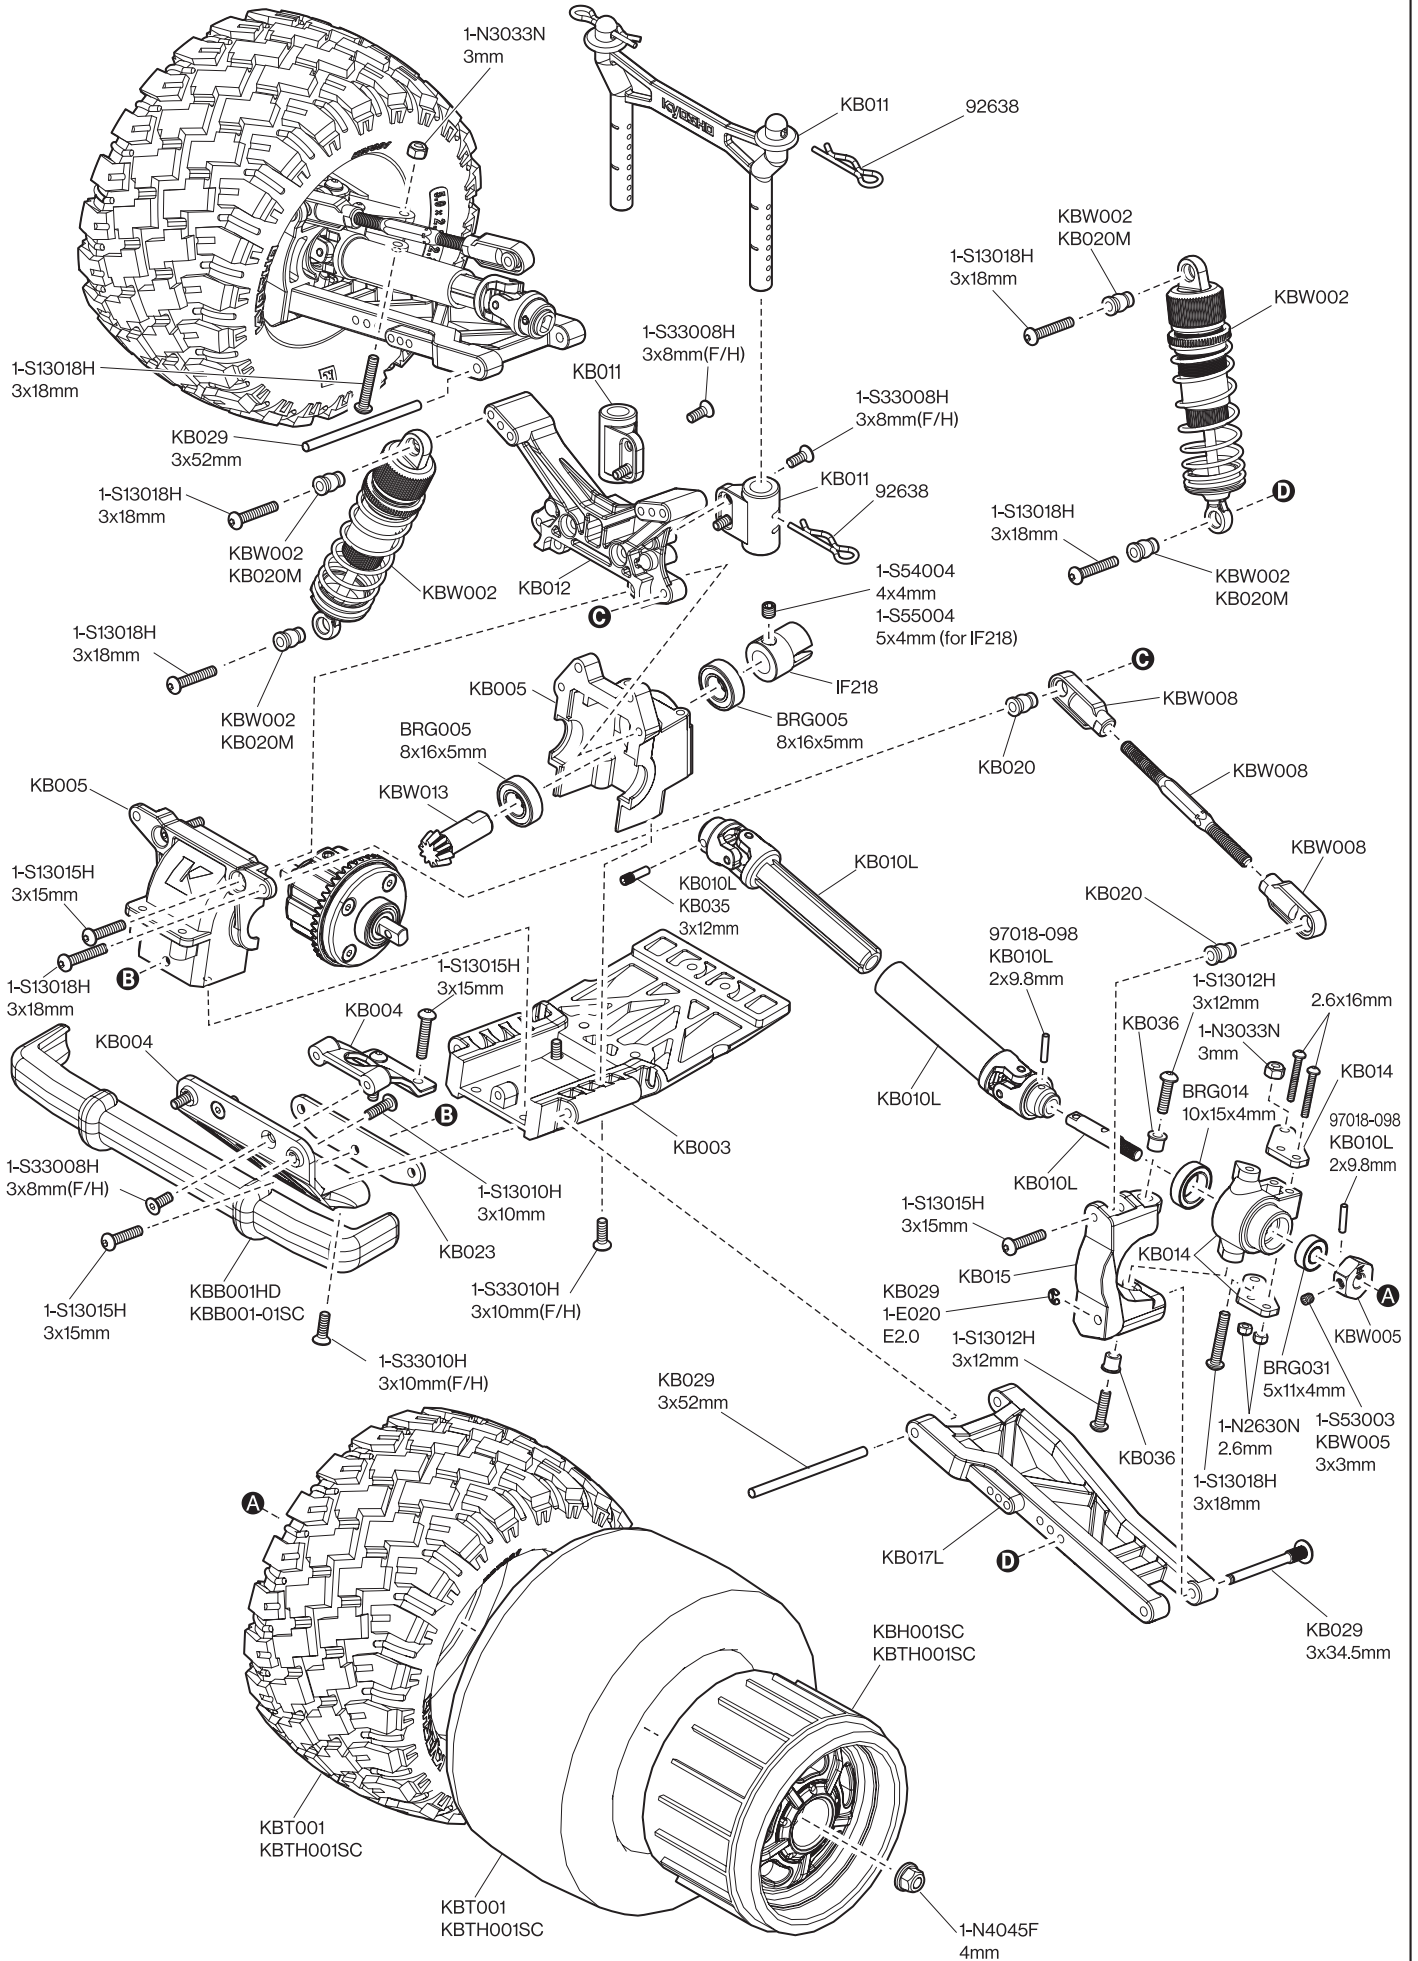

● 分解図
EXPLODED VIEW

分解図 Exploded View

フロント
Front

サーボセイバー
Servo Saver

ステアリングサーボ
Steering Servo

センターシャフト
Center Shaft

モーター
Motor

シャシー
Chassis

シャシー
Chassis

リヤ
Rear

デフギヤ Differential

ダンパー Shock Absorber