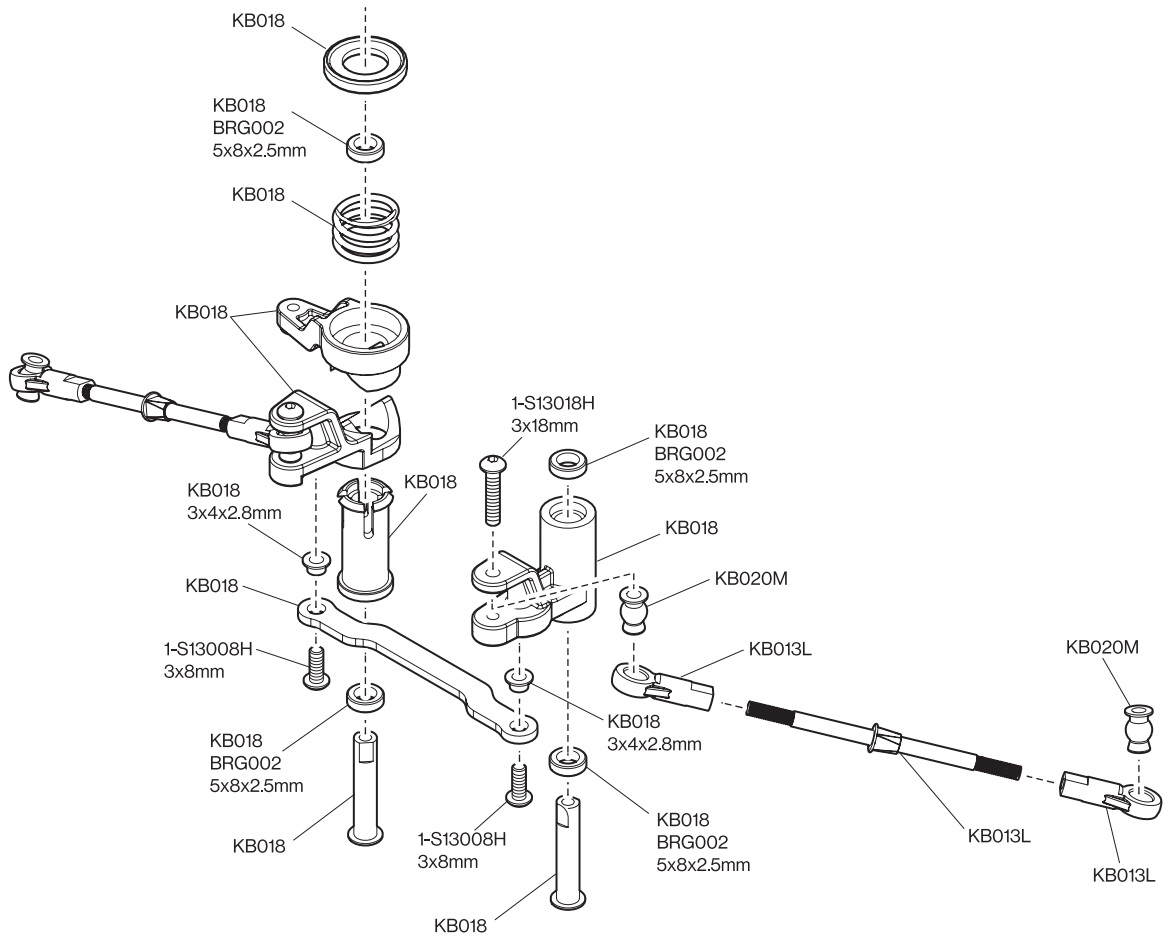

● 分解図
EXPLODED VIEW

分解図 Exploded View

フロント
Front

サーボセイバー
Servo Saver

ステアリングサーボ
Steering Servo

センターシャフト
Center Shaft

モーター
Motor

シャシー
Chassis

シャシー
Chassis

リヤ
Rear

デフギヤ Differential

ダンパー Shock Absorber