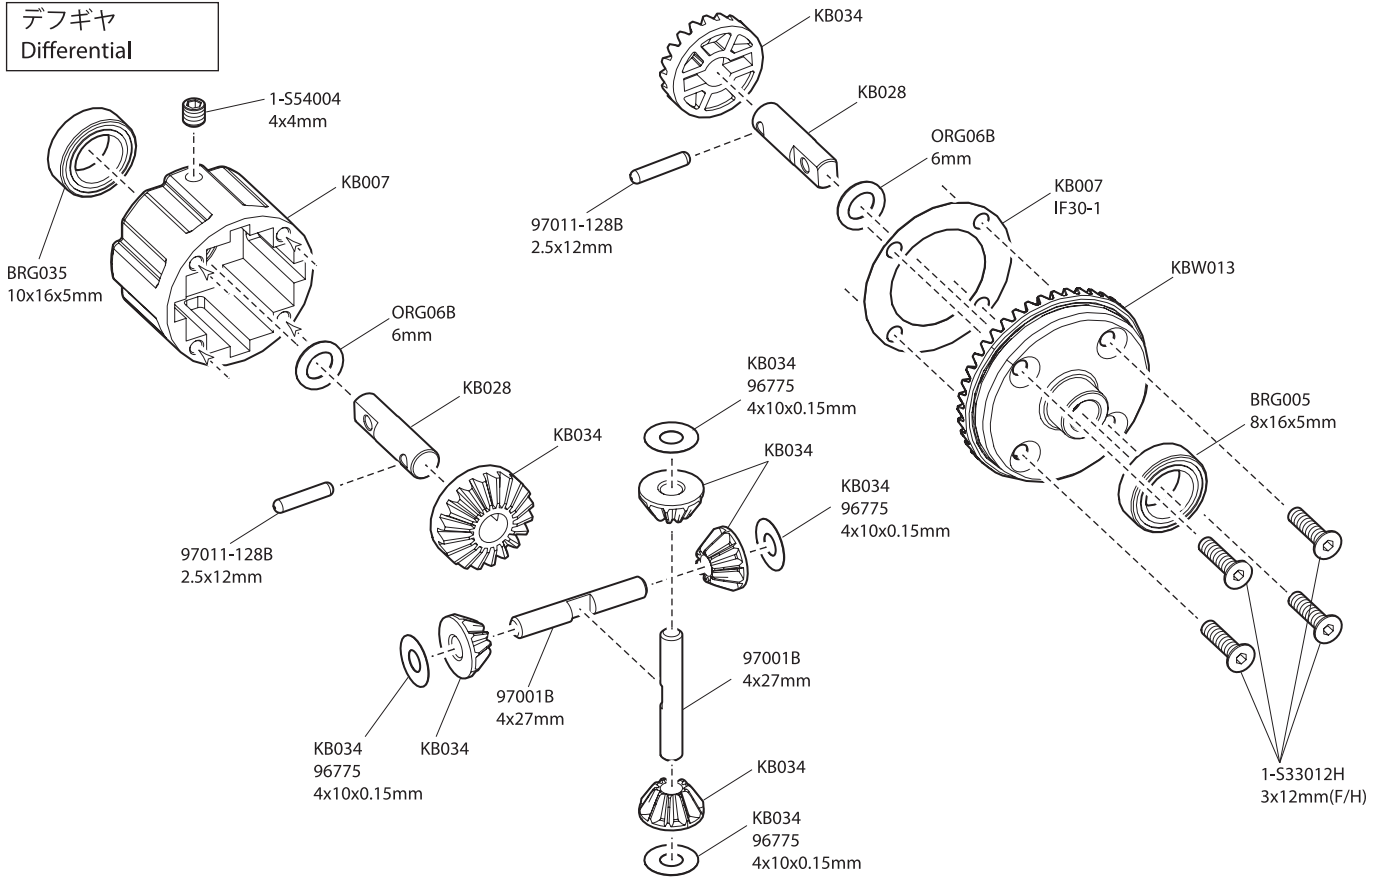

● 分解図
EXPLODED VIEW

分解図 Exploded View

フロント
Front

サーボセイバー
Servo Saver

ステアリングサーボ
Steering Servo

センターシャフト
Center Shaft

モーター
Motor

シャシー
Chassis

シャシー
Chassis

リヤ
Rear

デフギヤ Differential

ダンパー Shock Absorber