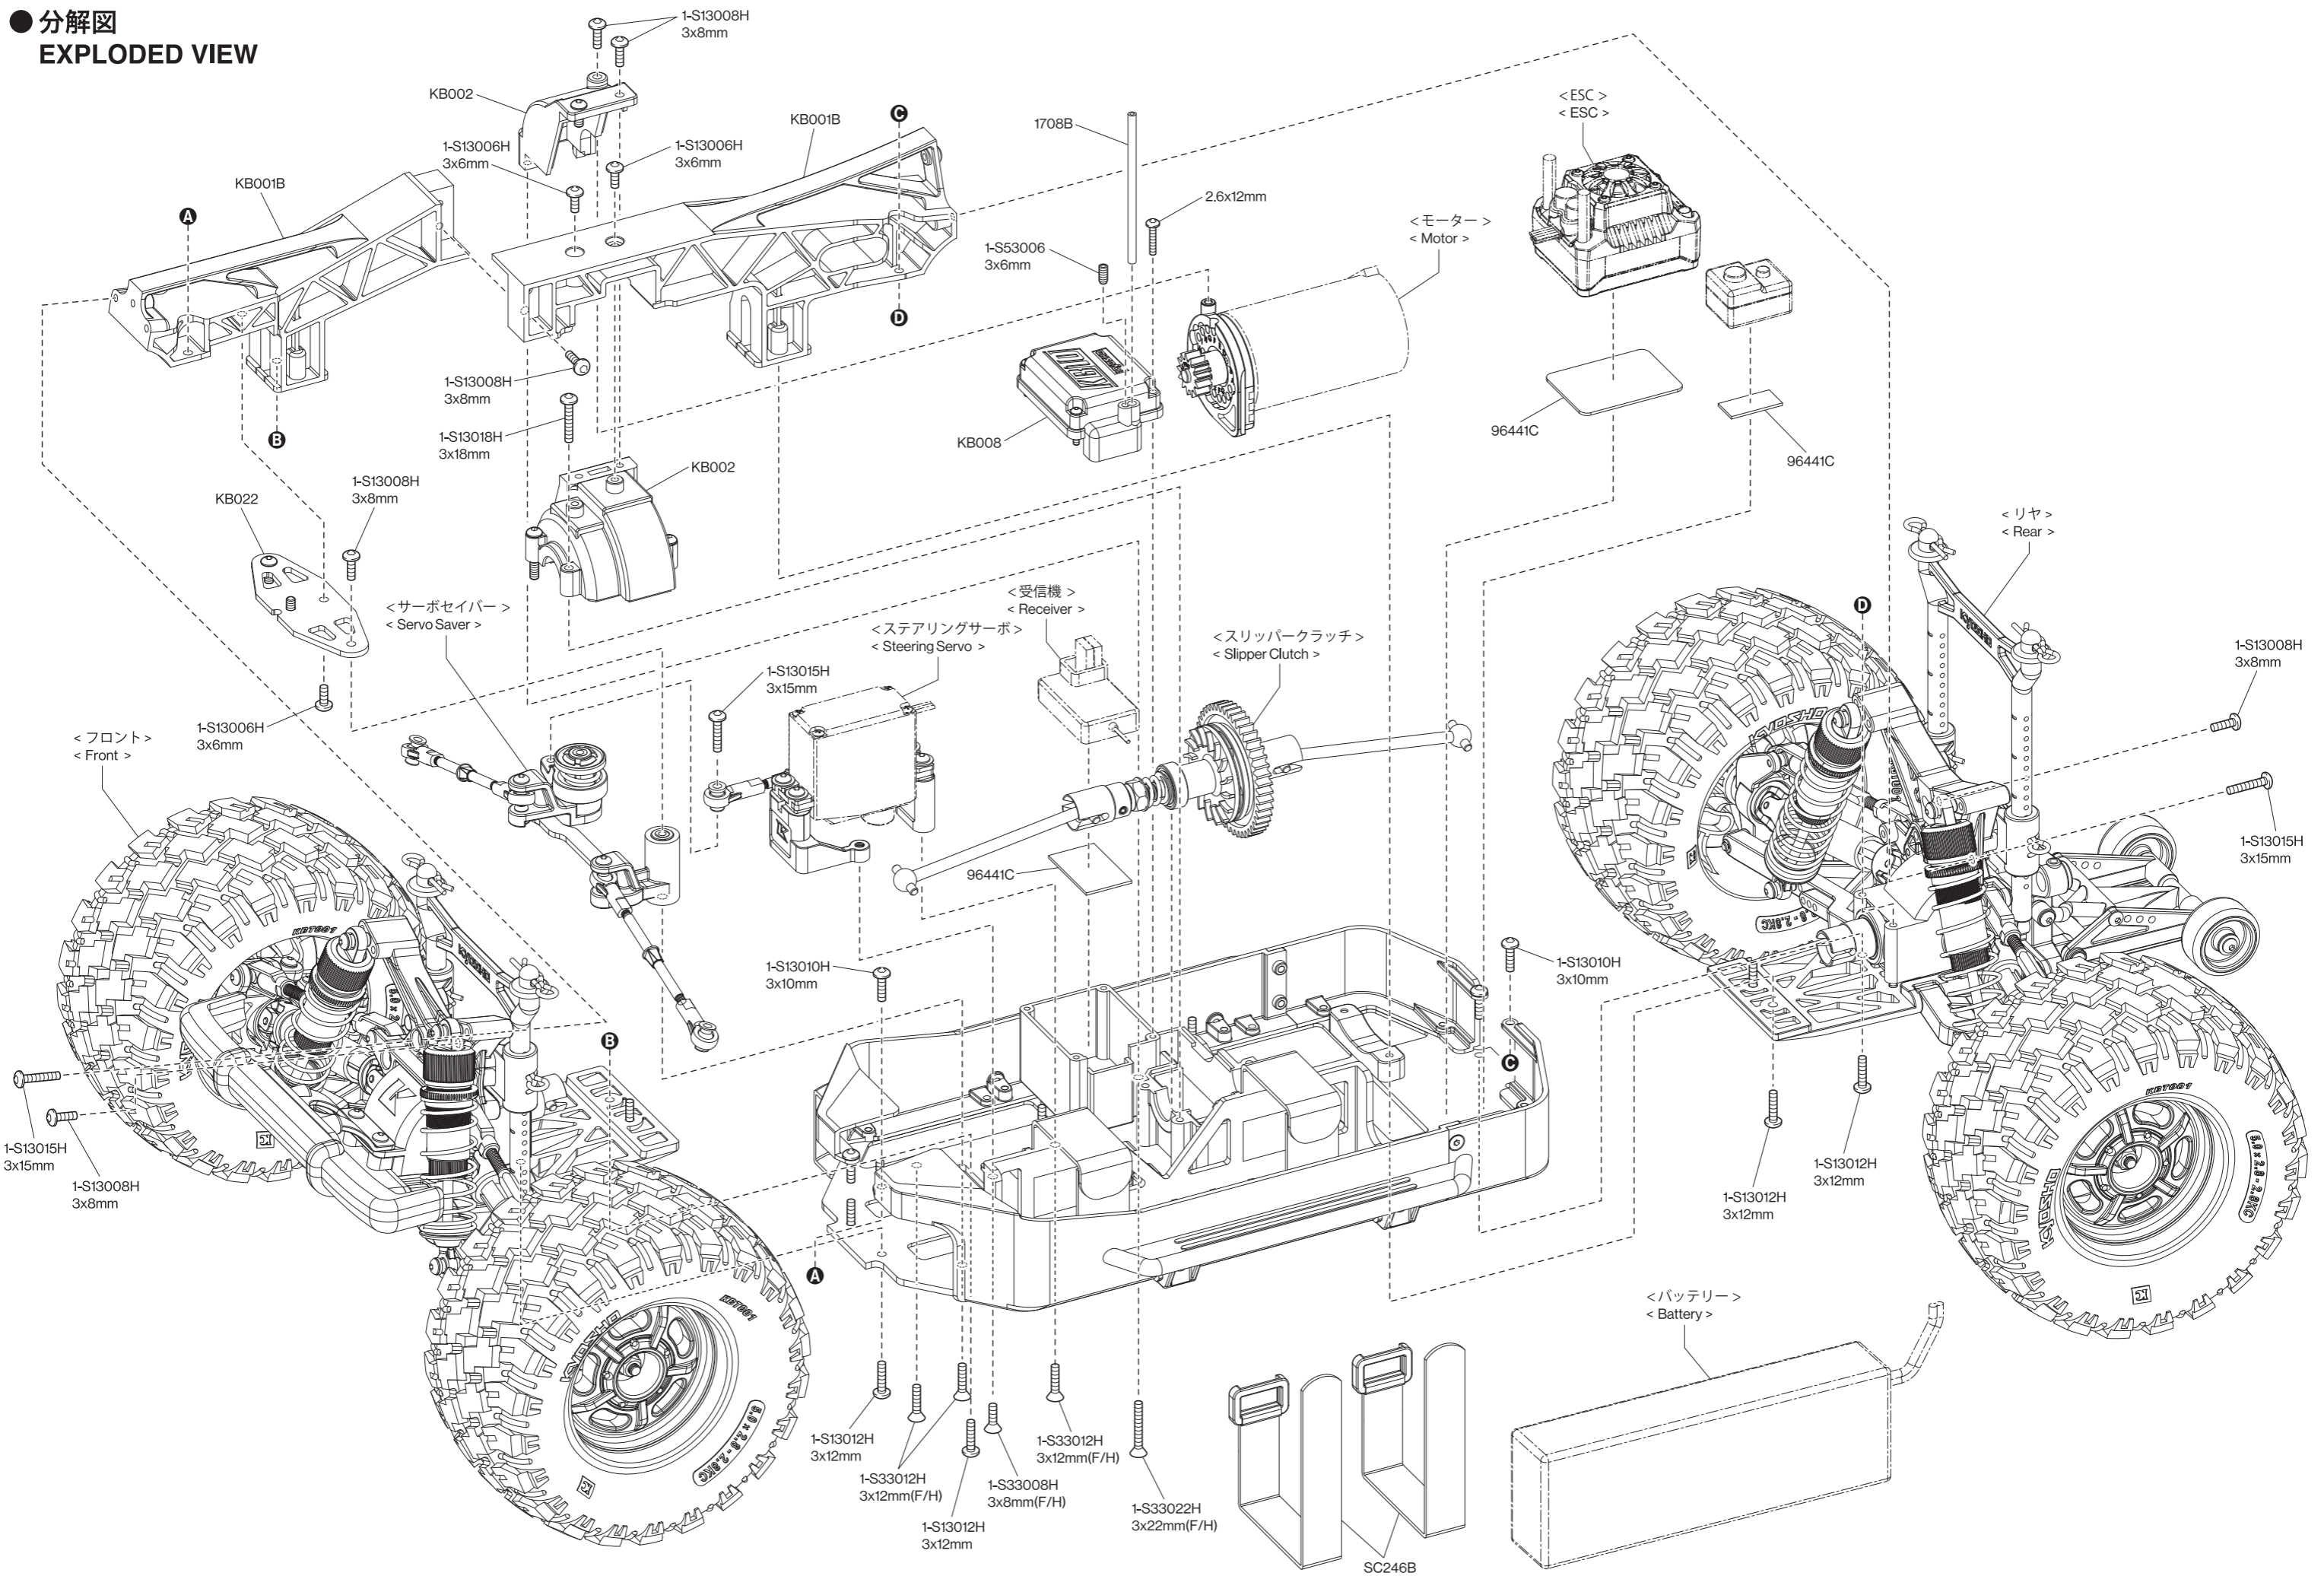

● 分解図
EXPLODED VIEW

分解図 Exploded View

フロント
Front

サーボセイバー
Servo Saver

ステアリングサーボ
Steering Servo

センターシャフト
Center Shaft

モーター
Motor

シャシー
Chassis

シャシー
Chassis

リヤ
Rear

デフギヤ Differential

ダンパー Shock Absorber