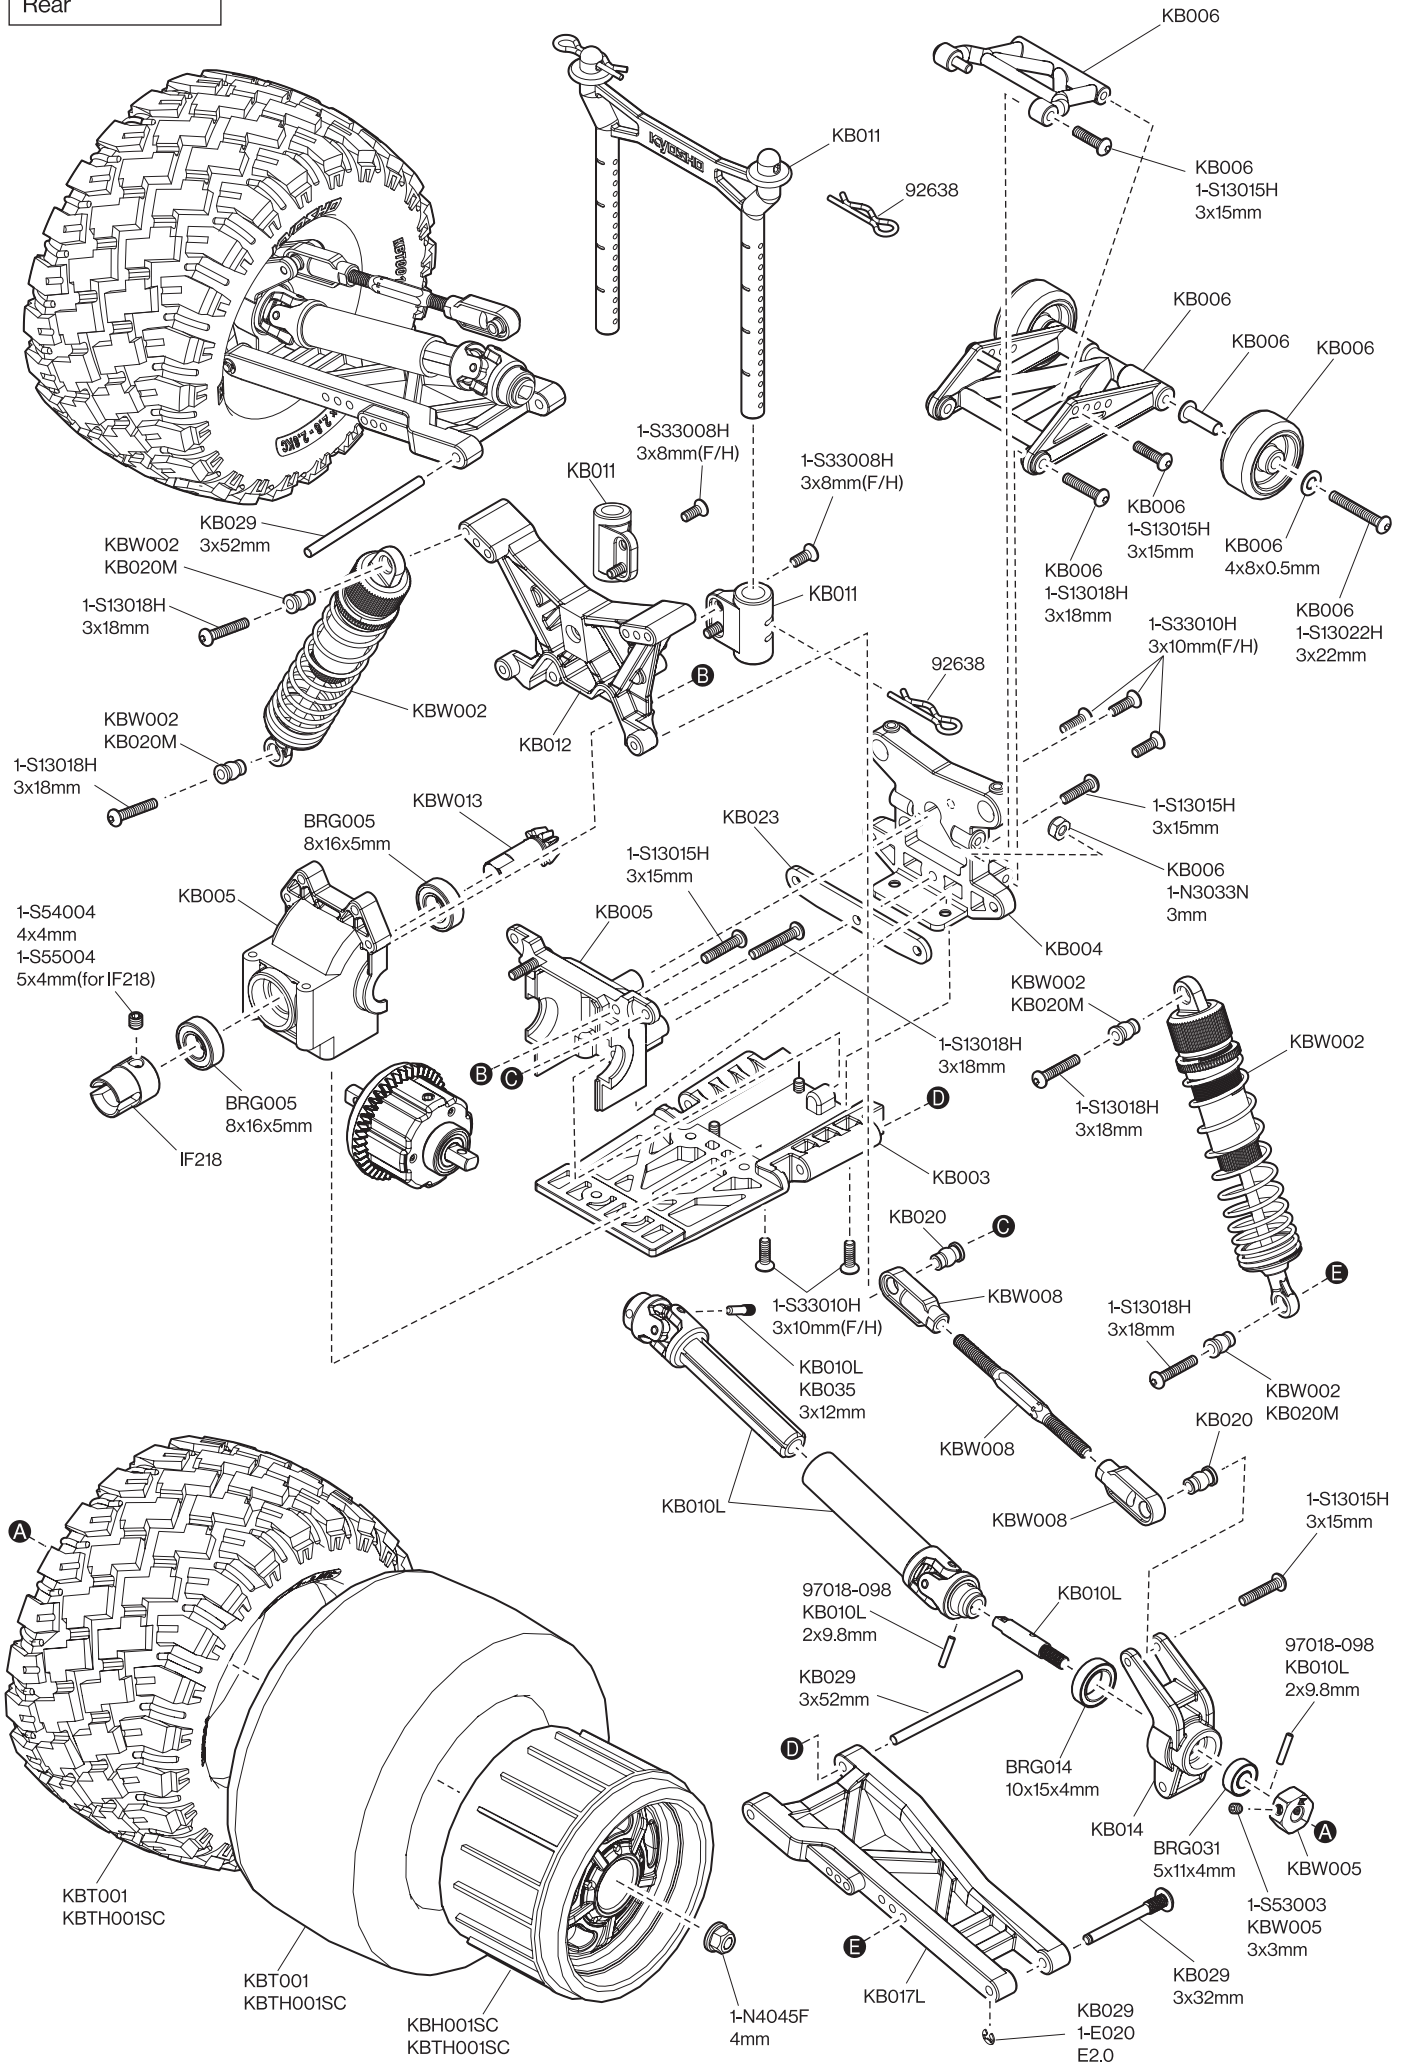

● 分解図
EXPLODED VIEW

分解図 Exploded View

フロント
Front

サーボセイバー
Servo Saver

ステアリングサーボ
Steering Servo

センターシャフト
Center Shaft

モーター
Motor

シャシー
Chassis

シャシー
Chassis

リヤ
Rear

デフギヤ Differential

ダンパー Shock Absorber