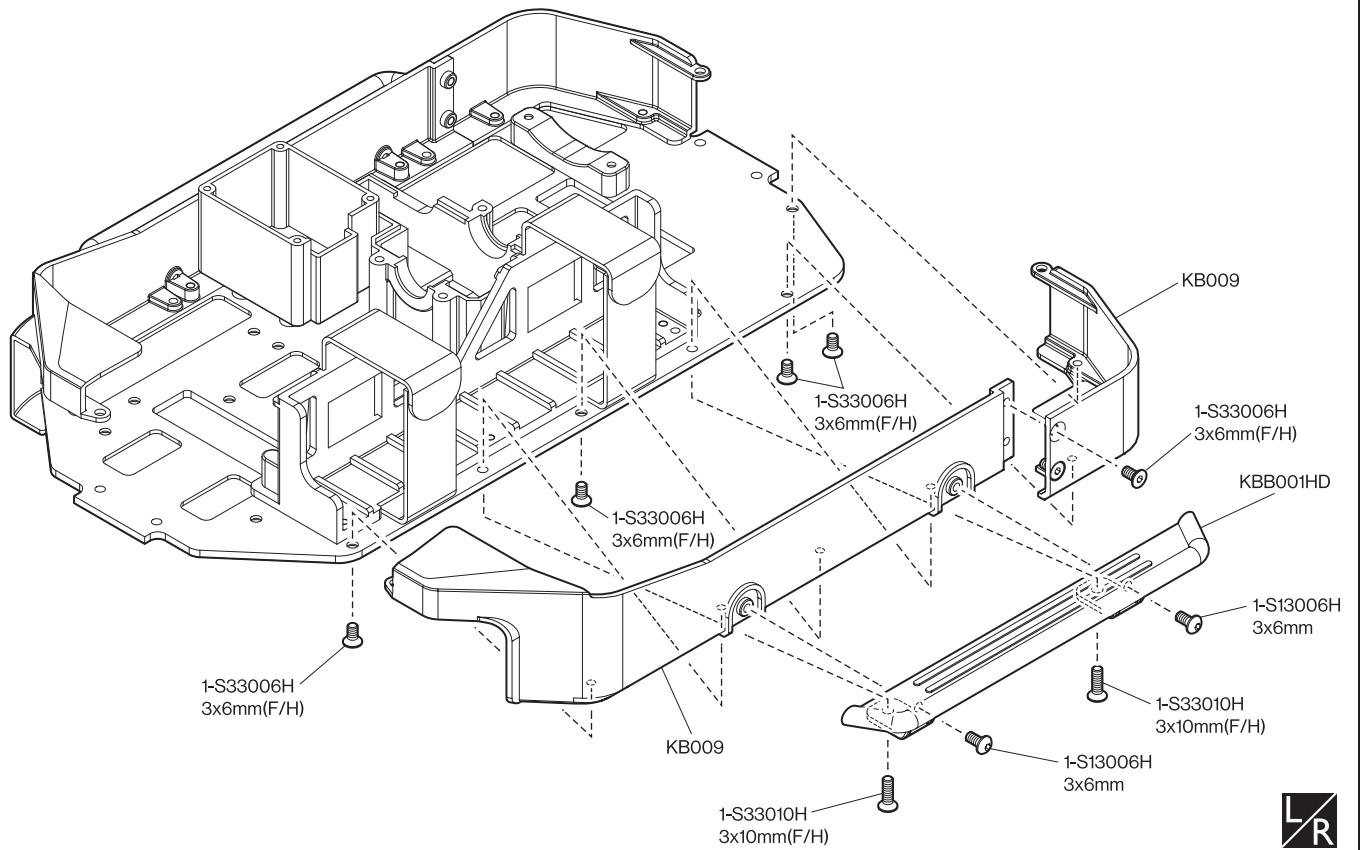

● 分解図
EXPLODED VIEW

分解図 Exploded View

フロント
Front

サーボセイバー
Servo Saver

ステアリングサーボ
Steering Servo

センターシャフト
Center Shaft

モーター
Motor

シャシー
Chassis

シャシー
Chassis

リヤ
Rear

デフギヤ Differential

ダンパー Shock Absorber