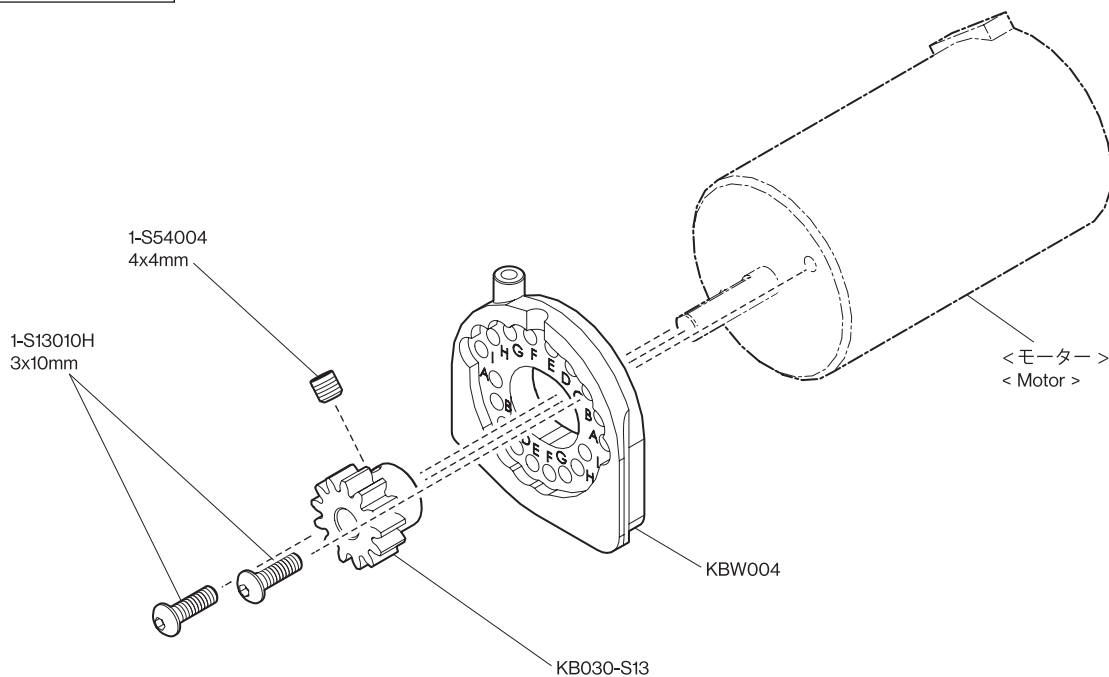

● 分解図
EXPLODED VIEW

分解図 Exploded View

フロント
Front

サーボセイバー
Servo Saver

ステアリングサーボ
Steering Servo

センターシャフト
Center Shaft

モーター
Motor

シャシー
Chassis

シャシー
Chassis

リヤ
Rear

デフギヤ Differential

ダンパー Shock Absorber