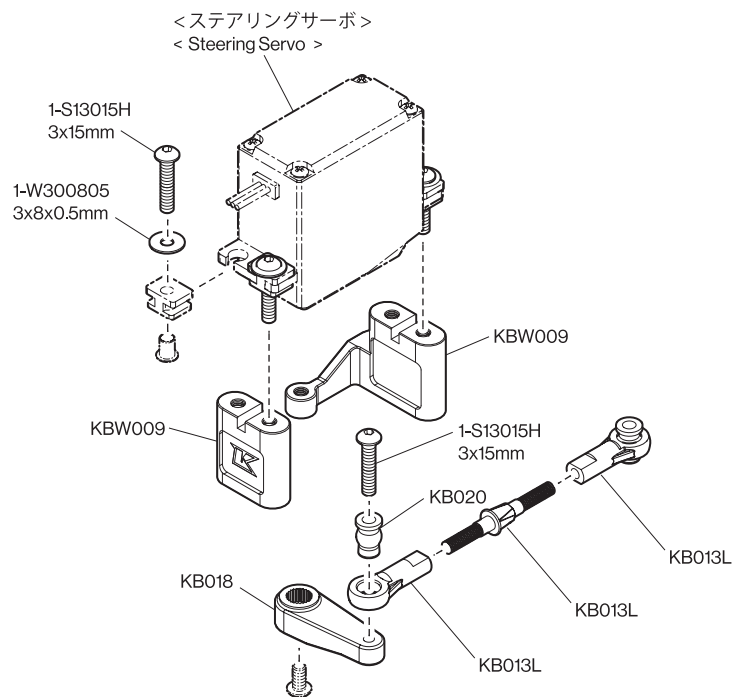

● 分解図
EXPLODED VIEW

分解図 Exploded View

フロント
Front

サーボセイバー
Servo Saver

ステアリングサーボ
Steering Servo

センターシャフト
Center Shaft

モーター
Motor

シャシー
Chassis

シャシー
Chassis

リヤ
Rear

デフギヤ Differential

ダンパー Shock Absorber