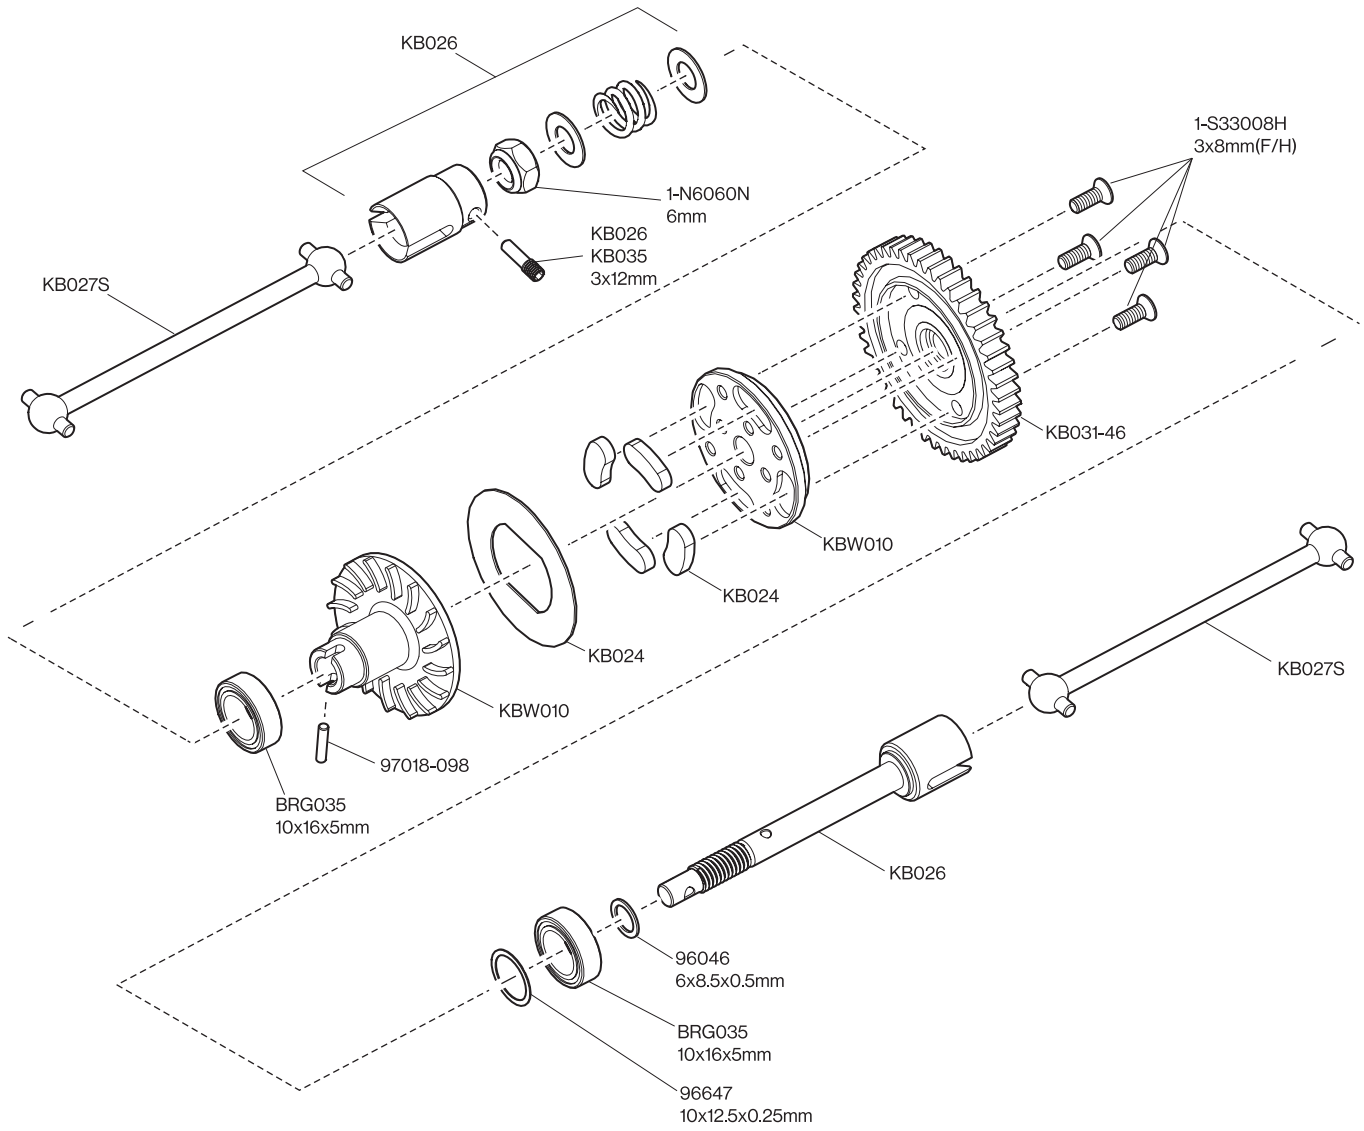

● 分解図
EXPLODED VIEW

分解図 Exploded View

フロント
Front

サーボセイバー
Servo Saver

ステアリングサーボ
Steering Servo

センターシャフト
Center Shaft

モーター
Motor

シャシー
Chassis

シャシー
Chassis

リヤ
Rear

デフギヤ Differential

ダンパー Shock Absorber