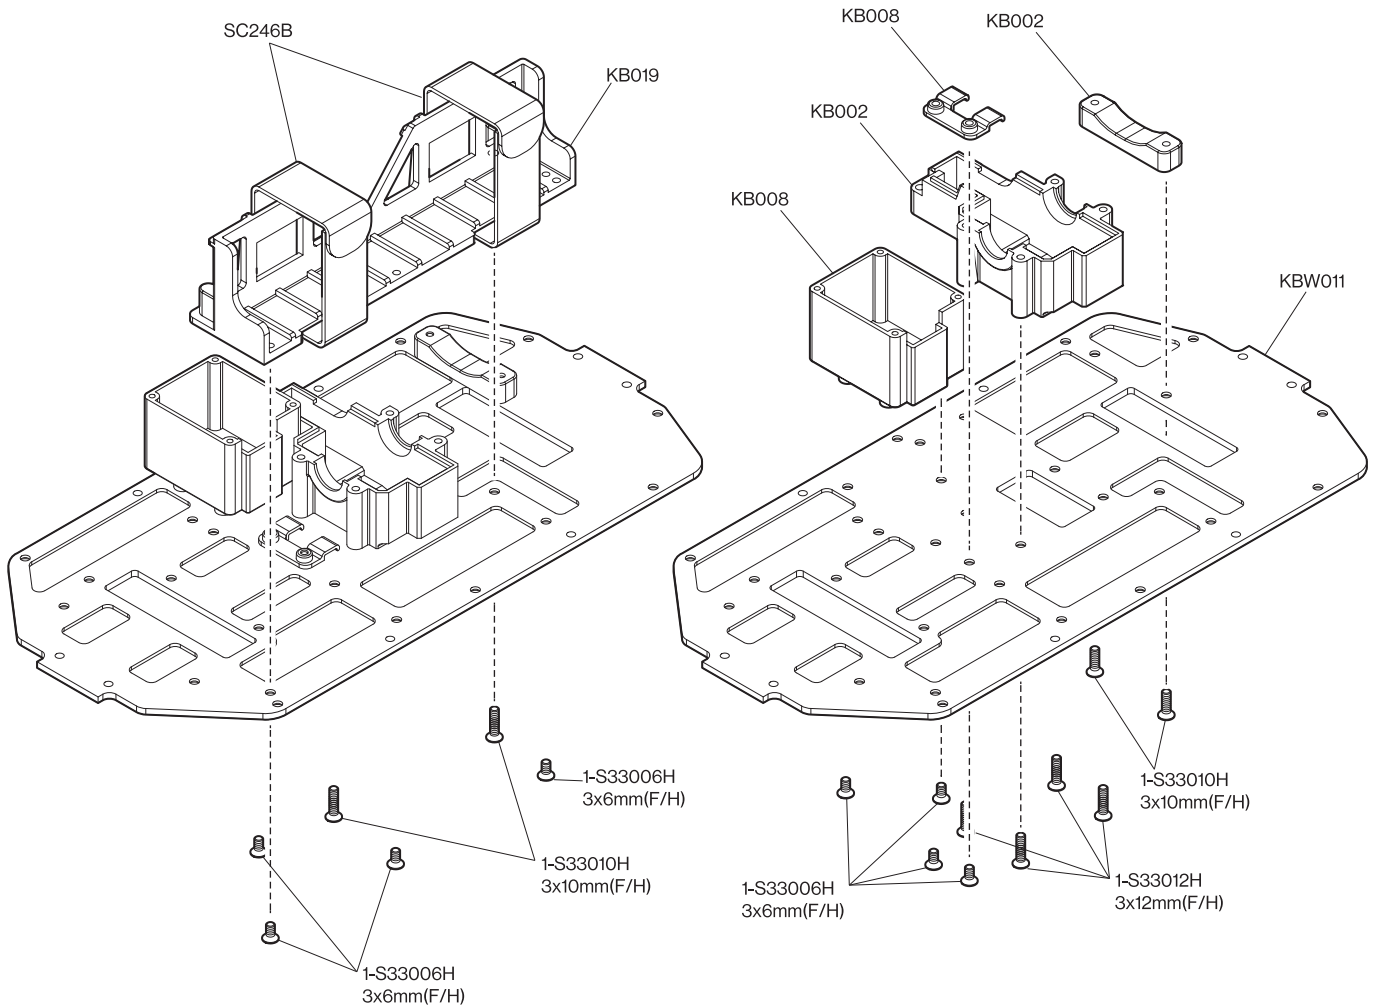

● 分解図
EXPLODED VIEW

分解図 Exploded View

フロント
Front

サーボセイバー
Servo Saver

ステアリングサーボ
Steering Servo

センターシャフト
Center Shaft

モーター
Motor

シャシー
Chassis

シャシー
Chassis

リヤ
Rear

デフギヤ Differential

ダンパー Shock Absorber